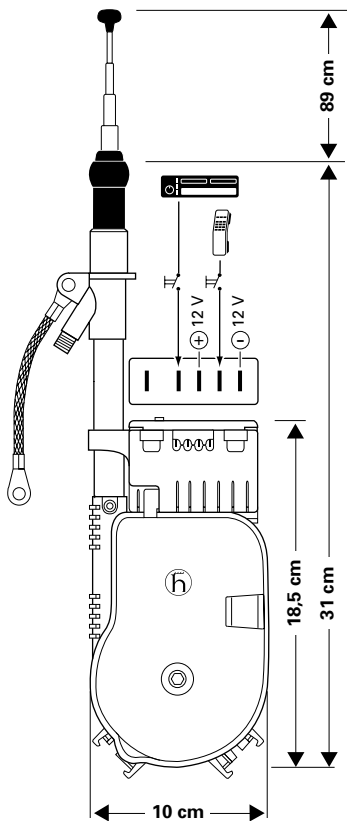

AUTA 6000 KE-F 10

921 504-002

Spezial-Automat-Antenne
Speciale automatische-antenne
Special automatic antenna
Antenne automatique spéciale