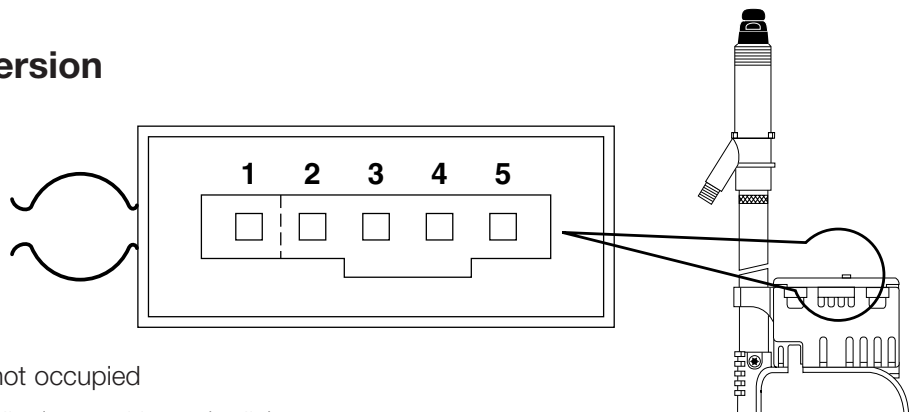

Produktinformation Product Information

PIN-Belegung der Elektronik bei den Automatik-Antennen
Serie AUTA 6000 KE
PIN seizure electronic box automatic antennas
serie AUTA 6000 KE

aktuelle Version / current version

- | | |
|------------|---|
| 1 = | nicht belegt / not occupied |
| 2 = | weiß/white Steuerplus Radio / control input (radio) |
| 3 = | rot/red Dauerplus / power (battery +12 V) |
| 4 = | blau/blue Steuerplus Telefon (nur bei Modellen MCA 4670 und MCA 4690/
control input mobile phone (only at models MCA 4670 and MCA 4690)) |
| 5 = | schwarz/black Minus / ground |