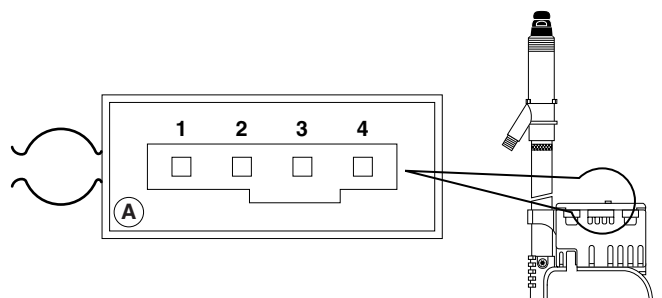

Nicht mehr verfügbar / Not available