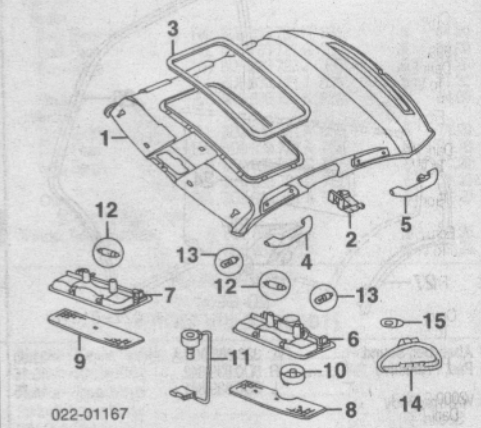

INTERIOR TRIM WAGON

R&I Headliner	6.0
w/Sunroof	5.5
w/o Sunroof	

022-01167			
1 Headliner			
w/Sunroof			
1998			
Dark Elephant	8D9 867 505 H 1RE	6.0	257.20
Dark Pearl	8D9 867 505 H 2RP	6.0	257.20
Ecru Beige	8D9 867 505 H 3SA	6.0	257.20
1999