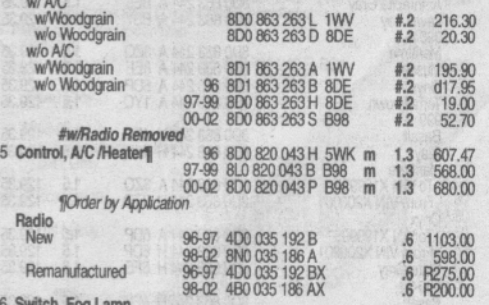

Mussel	8D1 880 301 B 8QL	3	251.75
Onyx	8D1 880 301 B 2YS	3	251.75
Royal Blue	8D1 880 301 B 4ZE	3	251.75
Slate Gray	8D1 880 301 B 3TP	3	251.75
Terra Brown	8D1 880 301 B 9WQ	3	251.75
22 Panel, Lower			
1996-97			
Satin Black	8D1 880 103 01C		14.65
Lava Gray	8D1 880 103 E40		14.65
1998-02			
Clay	8D1 880 103 46D		14.65
Lago	8D1 880 103 3SL		14.65
Maritime Blue	8D1 880 103 3ZQ		14.65
Mussel	8D1 880 103 8EF		14.65
Onyx	8D1 880 103 6DP		14.65
Royal Blue	8D1 880 103 4SM		14.65
Slate Gray	8D1 880 103 5FS		14.65
Terra Brown	8D1 880 103 1YQ		14.65
23 Bkrt, Knee Bar	R 8D1 880 482 C		22.25
	L 8D1 880 481 B		22.25
	8D1 880 476		4.20
24 Bkrt, Outer			
25 Crossmember			
Steel			
1996-97			
	8D1 857 025 Q	#1.2	189.00
1998-02			
	8D1 857 025 Q	#1.2	189.00
Alum			
	8D1 857 025 Q	#1.2	189.00
26 Support, Center			
27 Support, Outer			
	96-97 R 8D1 857 320	#	5.55
	L 8D1 857 319	#	11.50
	98-02 R 8D1 857 320 E	#	21.00
	L 8D1 857 319 F	#	59.00
	L 8D1 857 319 F	#	59.00
#Instrument Panel Removed, Not Included in R&R Instrument Panel			
28 Reinf, Inst Panel	8D0 857 056		6.55
29 Reinf, Outer	R 8D1 880 354 D		29.20
	L 8D1 880 353 C		29.20
30 Duct, Front Air			
	96-97 R/L 8D0 819 504-3	#	4.50
	98-99 R 8D0 819 504 A	#	4.50
	L 8D0 819 503 A	#	4.50
	00-02 R/L N/A	#	0.00
31 Duct, Rear Air			
	96-97 R/L 8D0 819 802-1	#	15.00
	98-02 R 8D0 819 802 B	#	15.00
	L 8D0 819 801 B	#	12.90
32 Plate, Duct Housing			
FWD			
1996			
To VIN T160000	8D1 858 431 A	#	10.15
From VIN T160001	8D1 858 431 A	#	10.15
1997-02			
8D1 858 431 A		#	10.15
AWD Quattro			
1996			
To VIN T120000	8D1 858 431 A	#	10.15
From VIN T120001	8D1 858 431 A	#	10.15
1997-02			
8D1 858 431 A		#	10.15
#Not Included in R&R Instrument Panel			

eudn1_g01			
Procedure Explanation Pages Must Be Used with the Above Text for an Accurate Damage Report.			
Comments or suggestions? Need assistance? Call 1-800-854-7030 or 858-578-6550. Ext. 8220. Fax 1-888-256-7969 or 858-549-0629.