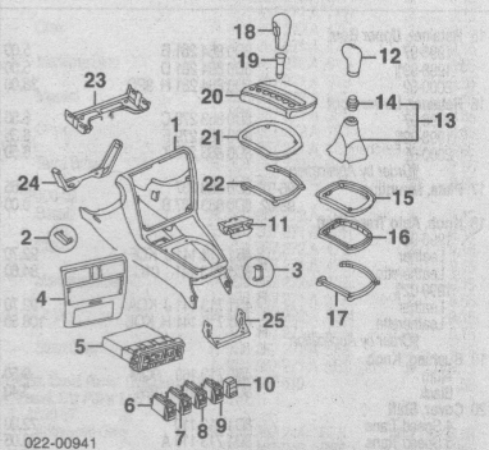

Mussel	8D1 880 301 B 8QL	3	251.75
Onyx	8D1 880 301 B 2YS	3	251.75
Royal Blue	8D1 880 301 B 4ZE	3	251.75
Slate Gray	8D1 880 301 B 3TP	3	251.75
Terra Brown	8D1 880 301 B 9WQ	3	251.75
22 Panel, Lower			
1996-97			
Satin Black	8D1 880 103 01C		14.65
Lava Gray	8D1 880 103 E40		14.65
1998-02			
Clay	8D1 880 103 46D		14.65
Lago	8D1 880 103 3SL		14.65
Maritime Blue	8D1 880 103 3ZQ		14.65
Mussel	8D1 880 103 8EF		14.65
Onyx	8D1 880 103 6DP		14.65
Royal Blue	8D1 880 103 4SM		14.65
Slate Gray	8D1 880 103 5FS		14.65
Terra Brown	8D1 880 103 1YQ		14.65
23 Bkrt, Knee Bar	R 8D1 880 482 C		22.25
	L 8D1 880 481 B		22.25
	8D1 880 476		4.20
24 Bkrt, Outer			
25 Crossmember			
Steel			
1996-97			
	8D1 857 025 Q	#1.2	189.00
1998-02			
	8D1 857 025 Q	#1.2	189.00
Alum			
	8D1 857 025 Q	#1.2	189.00
26 Support, Center			
27 Support, Outer			
	96-97 R 8D1 857 320	#	5.55
	L 8D1 857 319	#	11.50
	98-02 R 8D1 857 320 E	#	21.00
	L 8D1 857 319 F	#	59.00
	L 8D1 857 319 F	#	59.00
#Instrument Panel Removed, Not Included in R&R Instrument Panel			
28 Reinf, Inst Panel	8D0 857 056		6.55
29 Reinf, Outer	R 8D1 880 354 D		29.20
	L 8D1 880 353 C		29.20
30 Duct, Front Air			
	96-97 R/L 8D0 819 504-3	#	4.50
	98-99 R 8D0 819 504 A	#	4.50
	L 8D0 819 503 A	#	4.50
	00-02 R/L N/A	#	0.00
31 Duct, Rear Air			
	96-97 R/L 8D0 819 802-1	#	15.00
	98-02 R 8D0 819 802 B	#	15.00
	L 8D0 819 801 B	#	12.90
32 Plate, Duct Housing			
FWD			
1996			
To VIN T160000	8D1 858 431 A	#	10.15
From VIN T160001	8D1 858 431 A	#	10.15
1997-02			
8D1 858 431 A		#	10.15
AWD Quattro			
1996			
To VIN T120000	8D1 858 431 A	#	10.15
From VIN T120001	8D1 858 431 A	#	10.15
1997-02			
8D1 858 431 A		#	10.15
#Not Included in R&R Instrument Panel			

eudn1_g01			
Procedure Explanation Pages Must Be Used with the Above Text for an Accurate Damage Report.			
Comments or suggestions? Need assistance? Call 1-800-854-7030 or 858-578-6550. Ext. 8220. Fax 1-888-256-7969 or 858-549-0629.