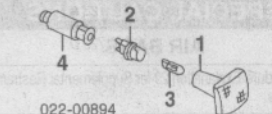

FOG LAMP

S4

R&I Fog Lamp Assy	.....R/L	#3	
-------------------	----------	----	--

#Included in R&R or O/H Front Bumper Assy

022-01614

1 Lamp, Fog	R 8D0 941 700 C	#3	157.05
	L 8D0 941 699 C	#3	157.05
#Included in R&R or O/H Front Bumper Assy			
2 Bulb, Fog Lamp	R/L N 103 201 01	#3	12.90
#Includes R&I Fog Lamp Assy			

SIDE REPEATER LAMP

R&I Side Fender Lens	.....R/L	#7	
----------------------	----------	----	--

#Includes R&I/R&R Fender Liner

022-00894

1 Lens, Side			
	1996-98	R/L 4D0 949 127 B	#2 7.90
	1999		
	To VIN X199999	R/L 4D0 949 127 B	#2 7.90
	From VIN X200001	R/L 4B0 949 127	#2 7.90
	2000-02	R/L 4B0 949 127	#2 7.90
2 Socket			
	1996		
	To VIN T080000	R/L 161 949 111	#2 2.75
	From VIN T080001]	R/L 8D0 971 273	#2 17.20
	1997-02]	R/L 8D0 971 273	#2 17.20
#w/Harness			
3 Bulb			
	1996-98	R/L N 017 753 2	#2 1.30
	1999		
	To VIN X199999	R/L N 017 753 2	#2 1.30
	From VIN X200001	R/L N 017 753 4	#2 2.00
	2000-02	R/L N 017 753 4	#2 2.00
4 Seal		R/L 447 953 331 A	#2 2.80
#R&R One Side Complete, w/Fender Liner Removed			